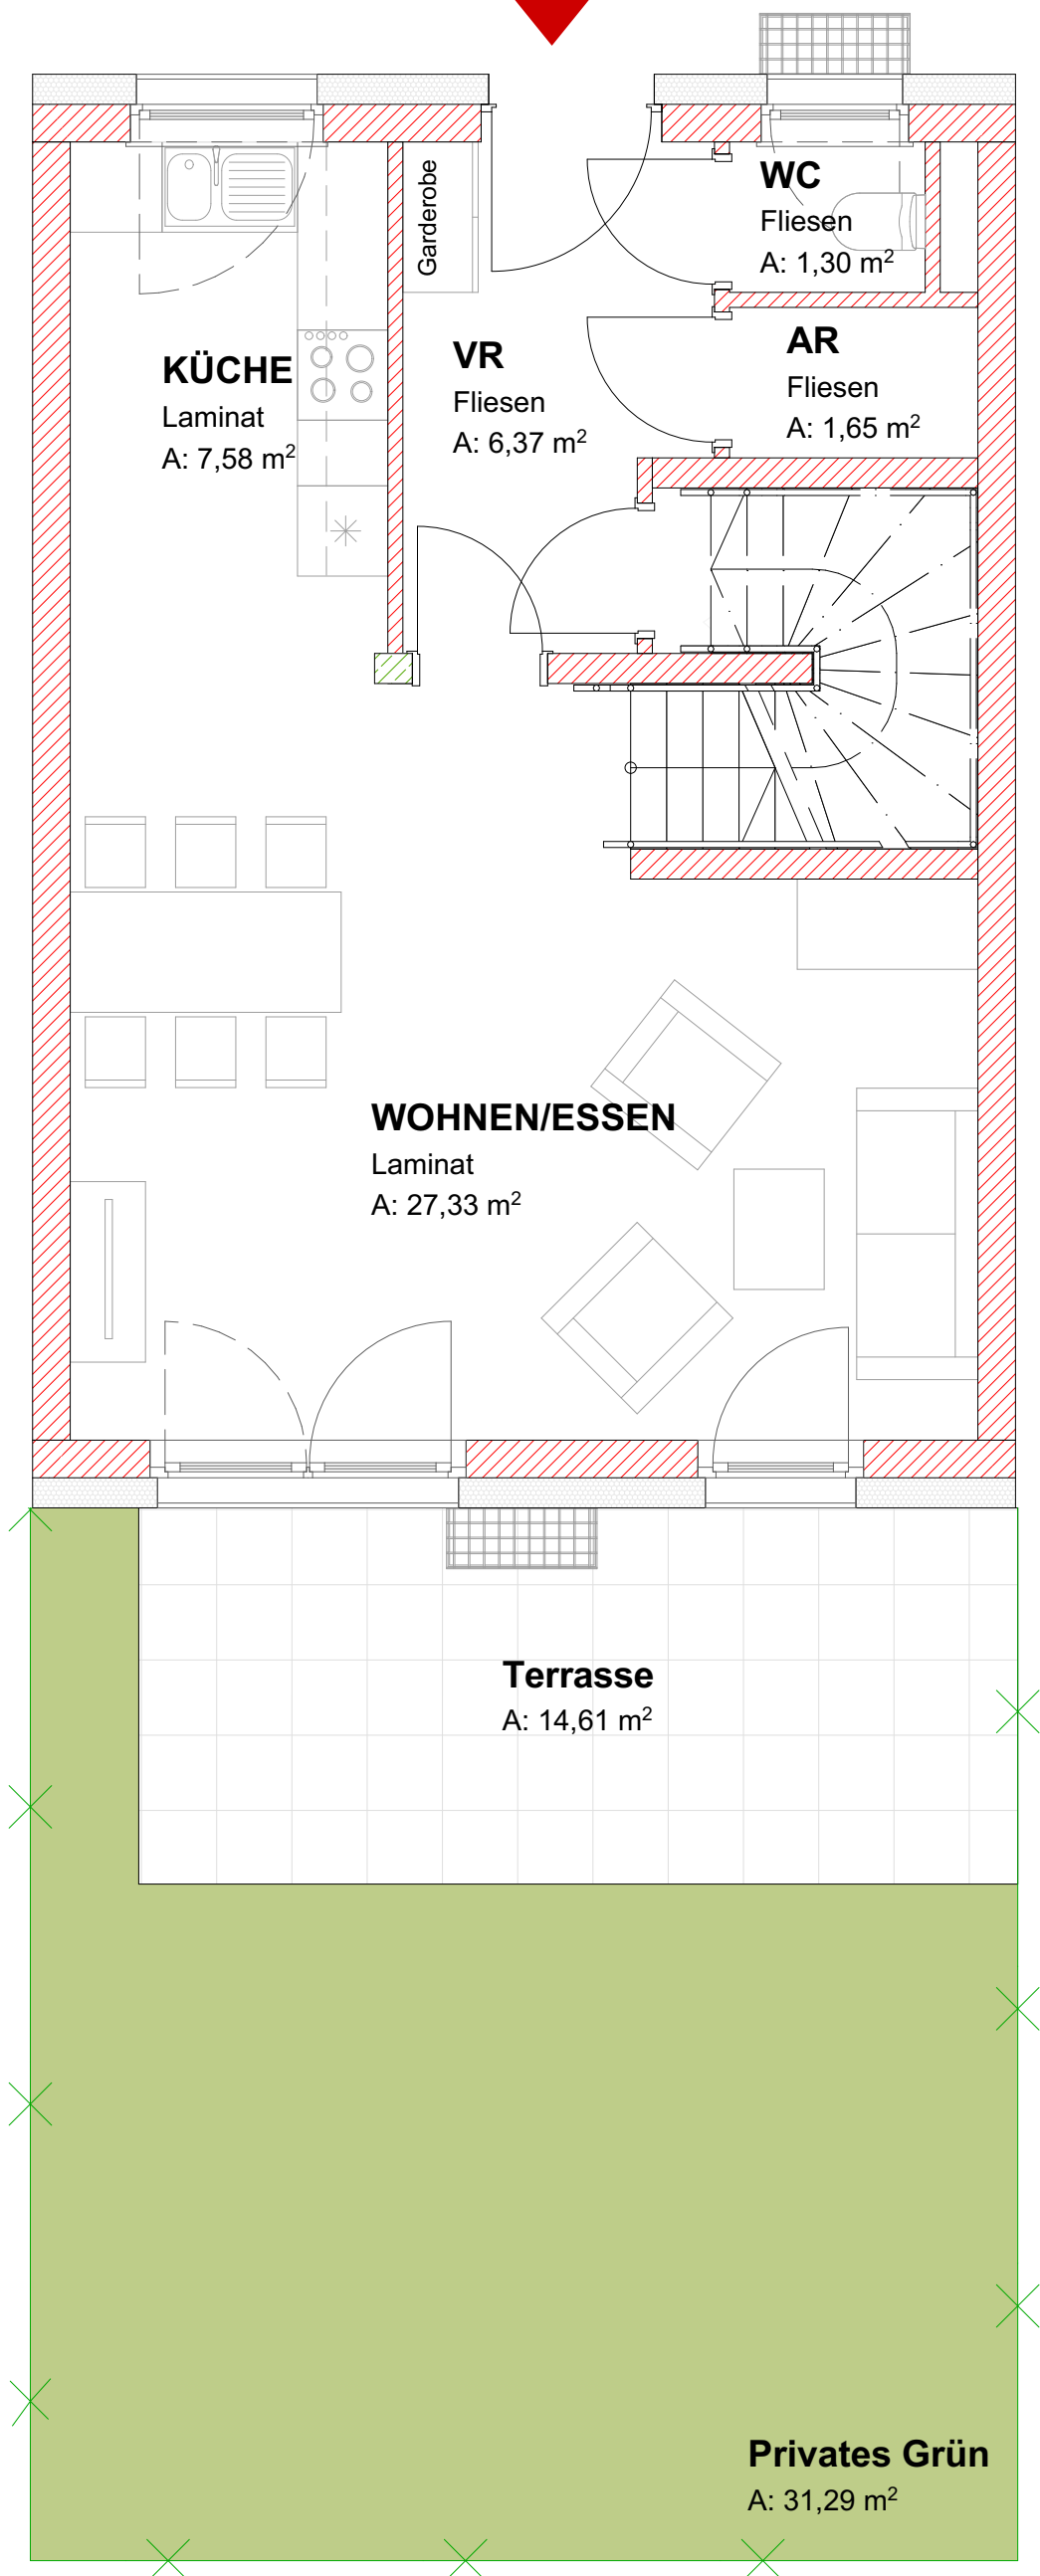

RH 02	
EG	44,23 m ²
OG	44,97 m ²
ges. Fläche	89,20 m ²
KG	46,70 m ²

P:\Rudersdorf\180130_Wohnbau\06_Plaene\11_Verkaufsunterlagen\00_Hotlinks\03_WTYP\190329_Wohnungstyp Maisonette_WB Ebersdorf.pln