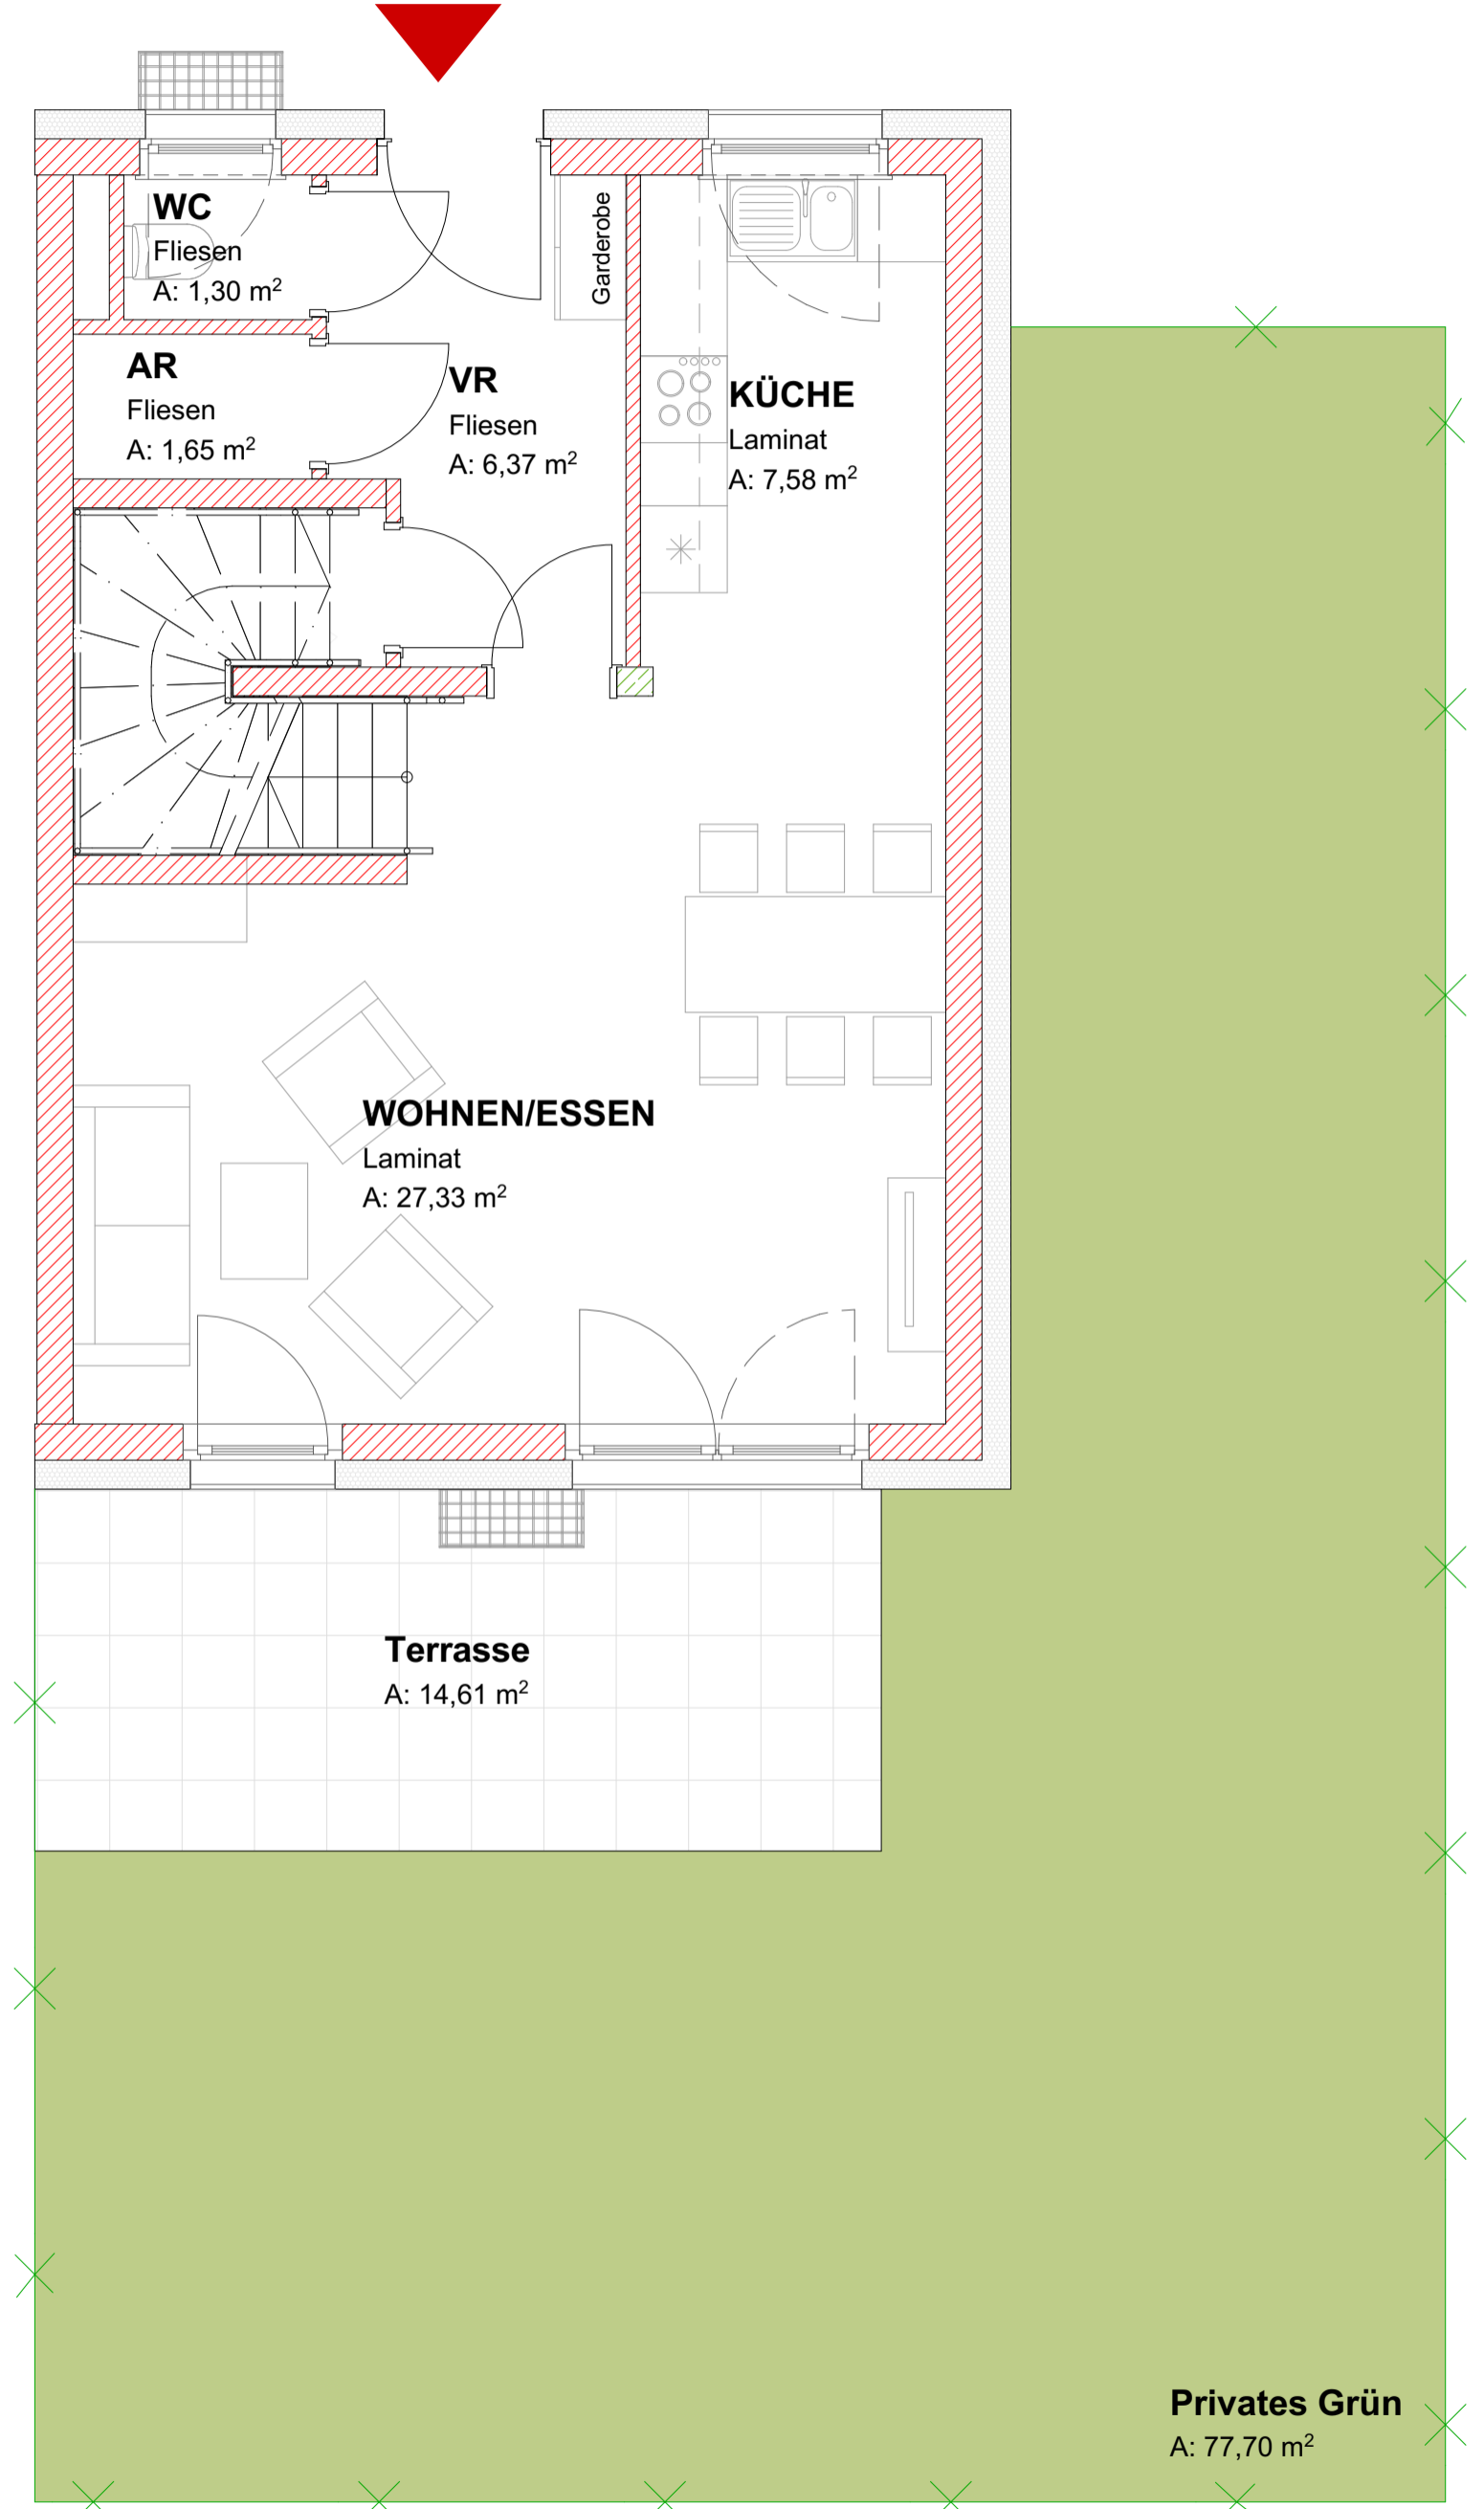

RH 01	
EG	44,23 m ²
OG	44,97 m ²
ges. Fläche	89,20 m ²
KG	46,70 m ²

P:\Rudersdorf\180130_Wohnbau\06_Plaene\11_Verkaufsunterlagen\00_Hotlinks\03_WTYP\190329_Wohnungstyp Maisonette_WB Ebersdorf Spiegel.pln